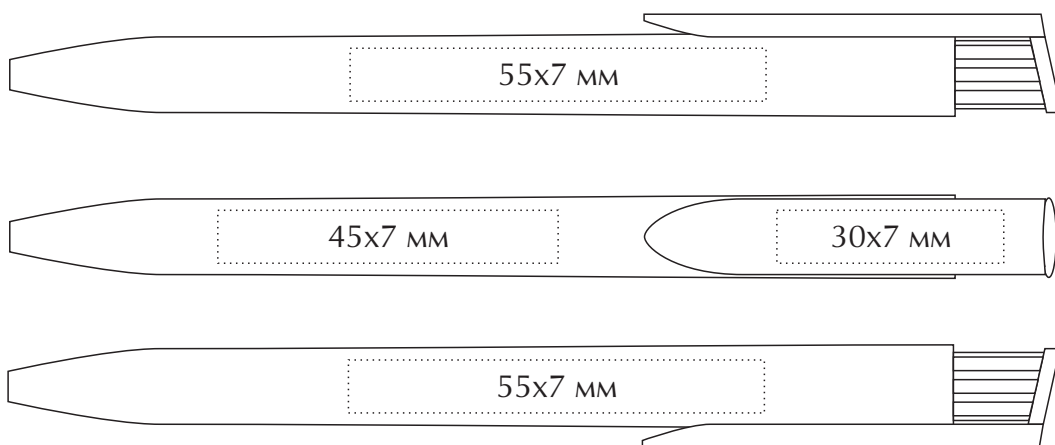

## Техническое задание

Наименование: Ручка шариковая «Нарру»

Цвет: \_\_\_\_\_

Тип печати : \_\_\_\_\_

Цветность: \_\_\_\_\_

Кол-во: \_\_\_\_\_

МАКЕТ ВЫЧИТАН И СОГЛАСОВАН В ПЕЧАТЬ

“ \_\_\_ ” \_\_\_\_\_ 201\_\_