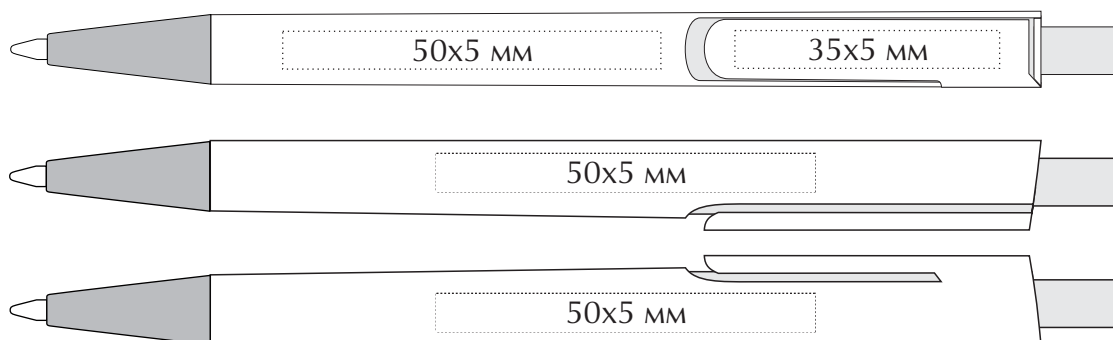

## Техническое задание

Наименование: Ручка пластиковая «Bianco»

Цвет: \_\_\_\_\_

Тип печати : \_\_\_\_\_

Цветность: \_\_\_\_\_

Кол-во: \_\_\_\_\_

МАКЕТ ВЫЧИТАН И СОГЛАСОВАН В ПЕЧАТЬ

“ \_\_\_ ” \_\_\_\_\_ 201\_\_