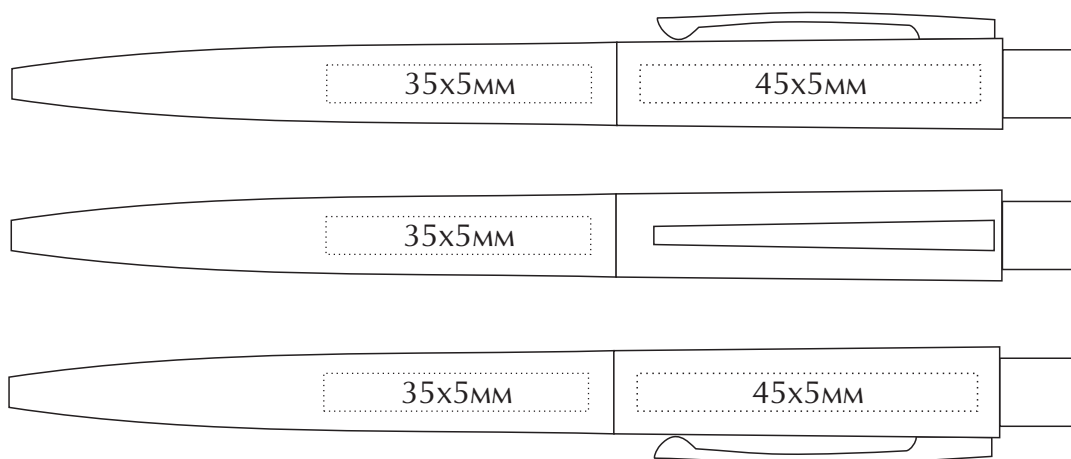

## Техническое задание

Наименование: Ручка металлическая «Lumos»

Цвет: \_\_\_\_\_

Тип печати : \_\_\_\_\_

Цветность: \_\_\_\_\_

Кол-во: \_\_\_\_\_

МАКЕТ ВЫЧИТАН И СОГЛАСОВАН В ПЕЧАТЬ

“ \_\_\_ ” \_\_\_\_\_ 201\_\_