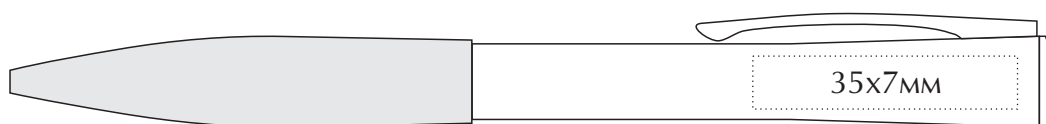

## Техническое задание

Наименование: Ручка металлическая «Raise»

Цвет: \_\_\_\_\_

Тип печати : \_\_\_\_\_

Цветность: \_\_\_\_\_

Кол-во: \_\_\_\_\_

МАКЕТ ВЫЧИТАН И СОГЛАСОВАН В ПЕЧАТЬ

“ \_\_\_ ” \_\_\_\_\_ 201\_\_