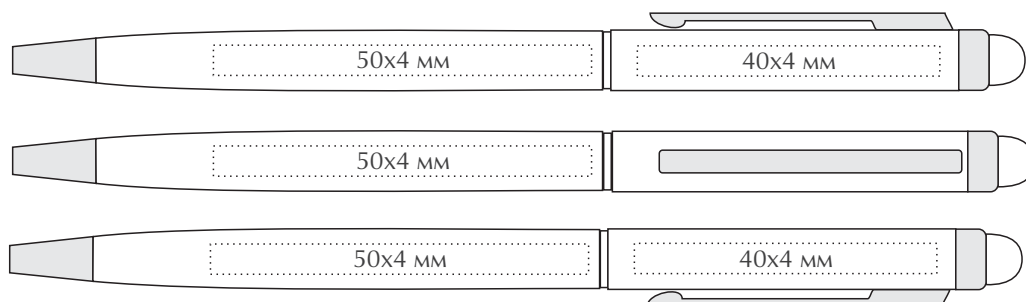

## Техническое задание

Наименование: Ручка металлическая «Jusy»

Цвет: \_\_\_\_\_

Тип печати : \_\_\_\_\_

Цветность: \_\_\_\_\_

Кол-во: \_\_\_\_\_

МАКЕТ ВЫЧИТАН И СОГЛАСОВАН В ПЕЧАТЬ

“ \_\_\_ ” \_\_\_\_\_ 201\_\_