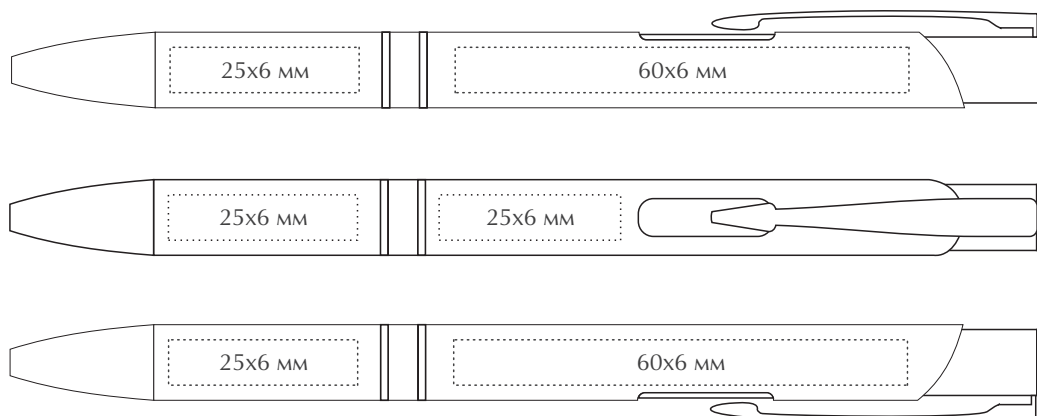

## Техническое задание

Наименование: Ручка металлическая «Alpha»

Цвет: \_\_\_\_\_

Тип печати : \_\_\_\_\_

Цветность: \_\_\_\_\_

Кол-во: \_\_\_\_\_

МАКЕТ ВЫЧИТАН И СОГЛАСОВАН В ПЕЧАТЬ

“ \_\_\_ ” \_\_\_\_\_ 201\_\_