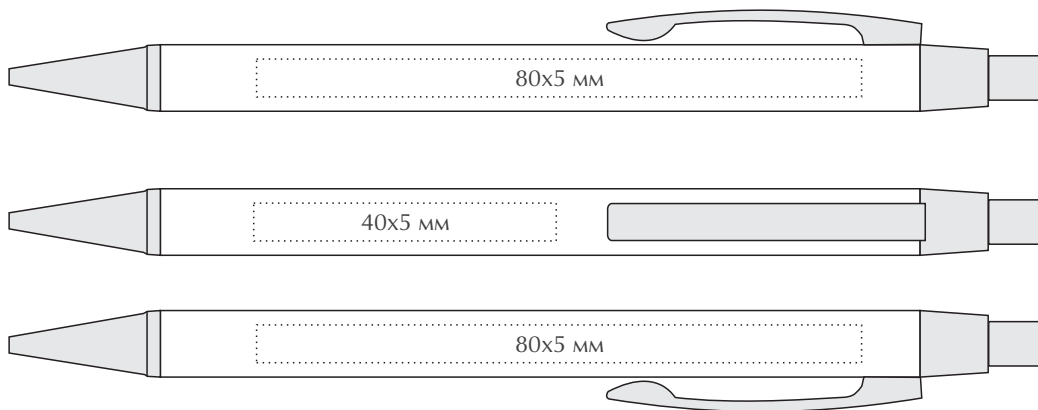

## Техническое задание

Наименование: Ручка металлическая «Calvin Soft»

Цвет: \_\_\_\_\_

Тип печати : \_\_\_\_\_

Цветность: \_\_\_\_\_

Кол-во: \_\_\_\_\_

МАКЕТ ВЫЧИТАН И СОГЛАСОВАН В ПЕЧАТЬ

“ \_\_\_ ” \_\_\_\_\_ 201\_\_