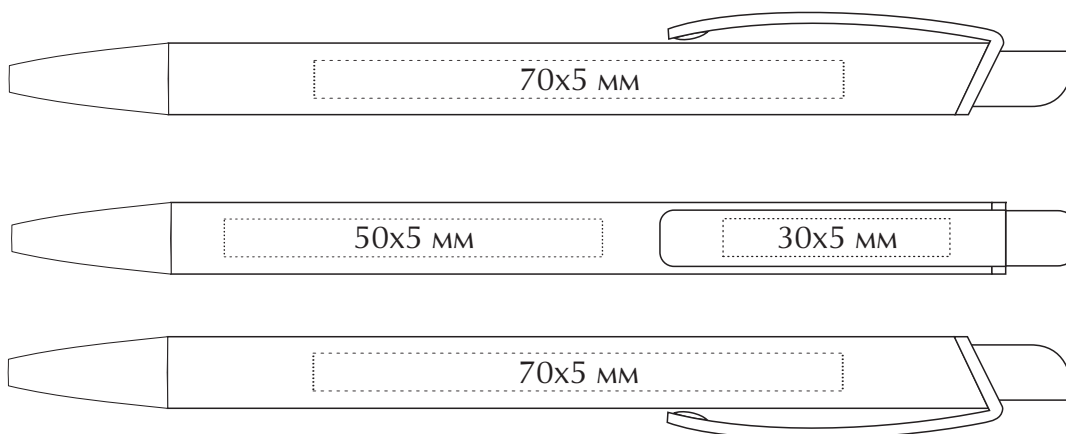

## Техническое задание

Наименование: Ручка пластиковая «Vivaldi»

Цвет: \_\_\_\_\_

Тип печати : \_\_\_\_\_

Цветность: \_\_\_\_\_

Кол-во: \_\_\_\_\_

МАКЕТ ВЫЧИТАН И СОГЛАСОВАН В ПЕЧАТЬ

“ \_\_\_ ” \_\_\_\_\_ 201\_\_