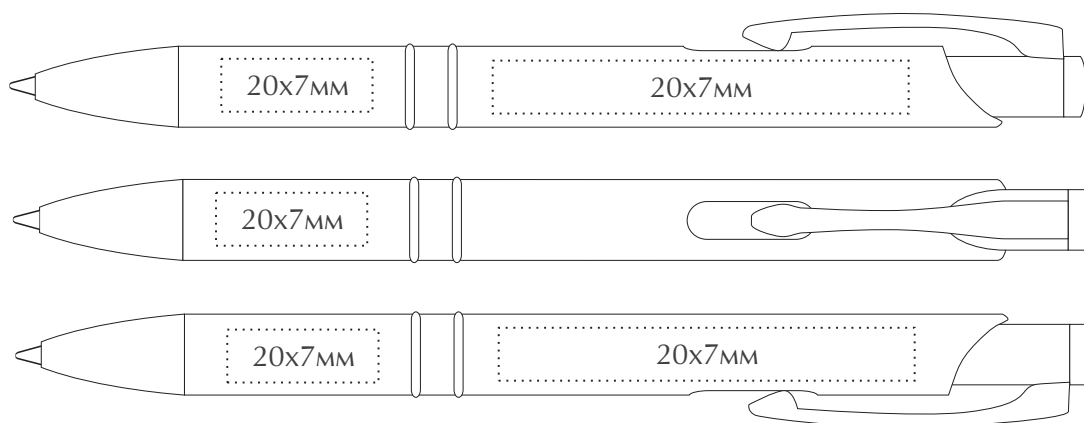

Техническое задание

Наименование: Ручка шариковая «Scout Eco»

Цвет: _____

Тип печати : _____

Цветность: _____

Кол-во: _____

МАКЕТ ВЫЧИТАН И СОГЛАСОВАН В ПЕЧАТЬ

“ ___ ” _____ 202__