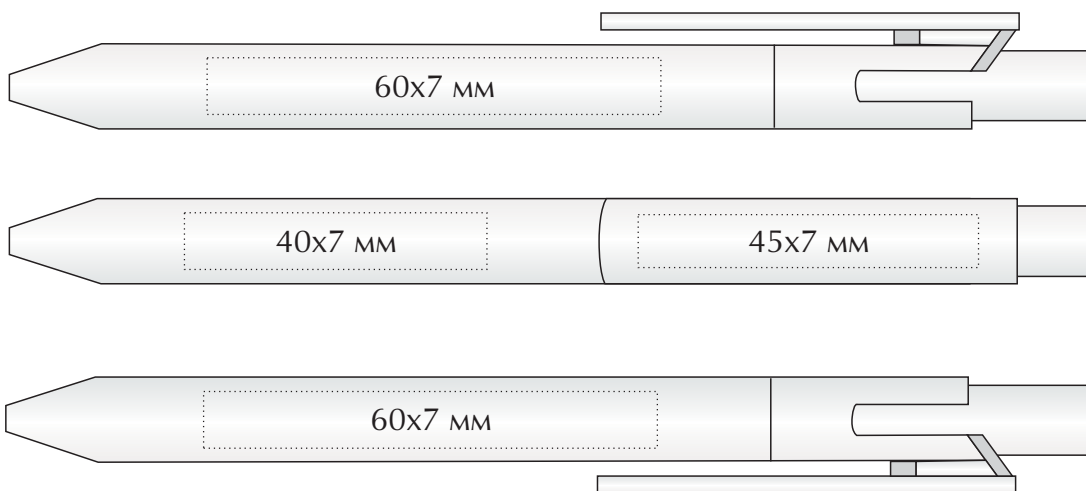

## Техническое задание

Наименование: Ручка шариковая «Zen LX»

Цвет: \_\_\_\_\_

Тип печати : \_\_\_\_\_

Цветность: \_\_\_\_\_

Кол-во: \_\_\_\_\_

МАКЕТ ВЫЧИТАН И СОГЛАСОВАН В ПЕЧАТЬ

“ \_\_\_ ” \_\_\_\_\_ 202\_\_