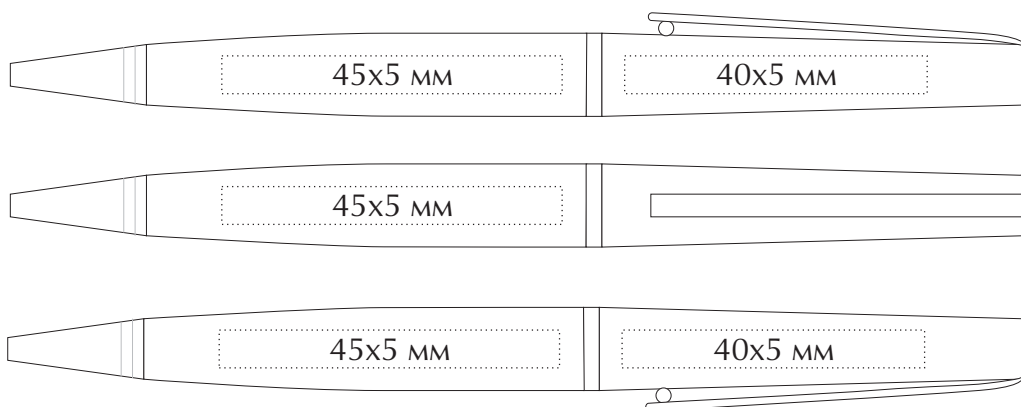

## Техническое задание

Наименование: Ручка шариковая «DELICATE»

Цвет: \_\_\_\_\_

Тип печати : \_\_\_\_\_

Цветность: \_\_\_\_\_

Кол-во: \_\_\_\_\_

МАКЕТ ВЫЧИТАН И СОГЛАСОВАН В ПЕЧАТЬ

“ \_\_\_ ” \_\_\_\_\_ 202\_\_