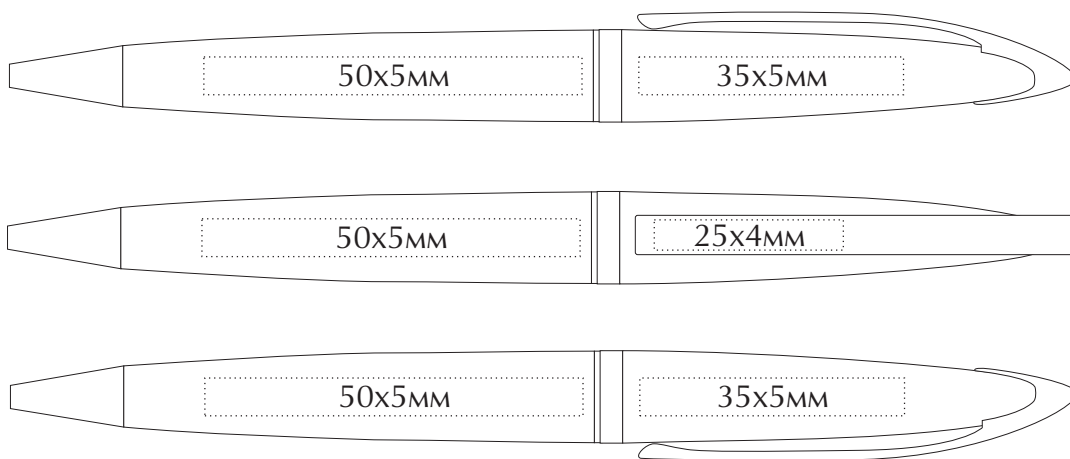

## Техническое задание

Наименование: Ручка шариковая «Original Matt»

Цвет: \_\_\_\_\_

Тип печати : \_\_\_\_\_

Цветность: \_\_\_\_\_

Кол-во: \_\_\_\_\_

МАКЕТ ВЫЧИТАН И СОГЛАСОВАН В ПЕЧАТЬ

“ \_\_\_ ” \_\_\_\_\_ 202\_\_