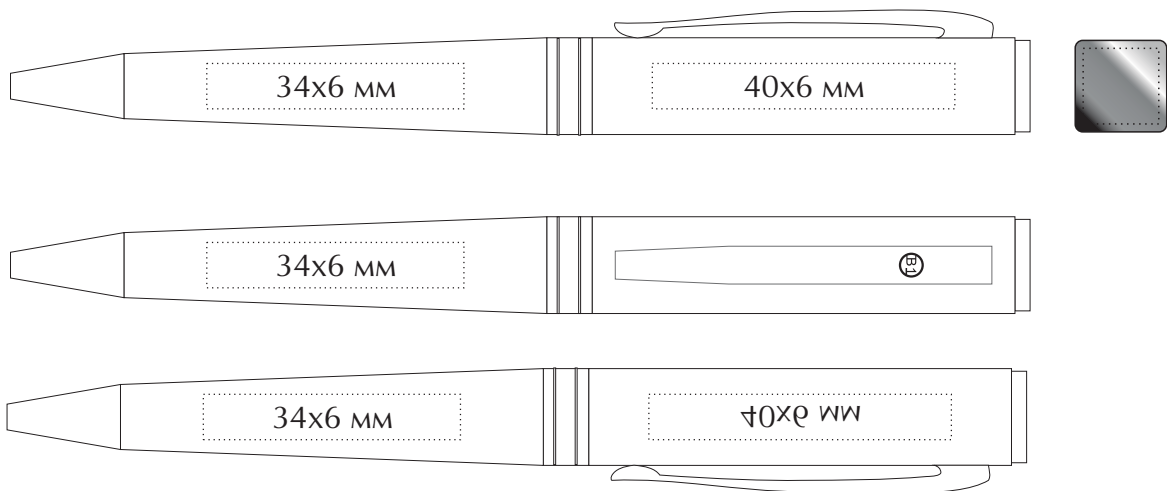

## Техническое задание

Наименование: Ручка шариковая «WIZARD»

Цвет: \_\_\_\_\_

Тип печати : \_\_\_\_\_

Цветность: \_\_\_\_\_

Кол-во: \_\_\_\_\_

МАКЕТ ВЫЧИТАН И СОГЛАСОВАН В ПЕЧАТЬ

“ \_\_\_ ” \_\_\_\_\_ 202\_\_