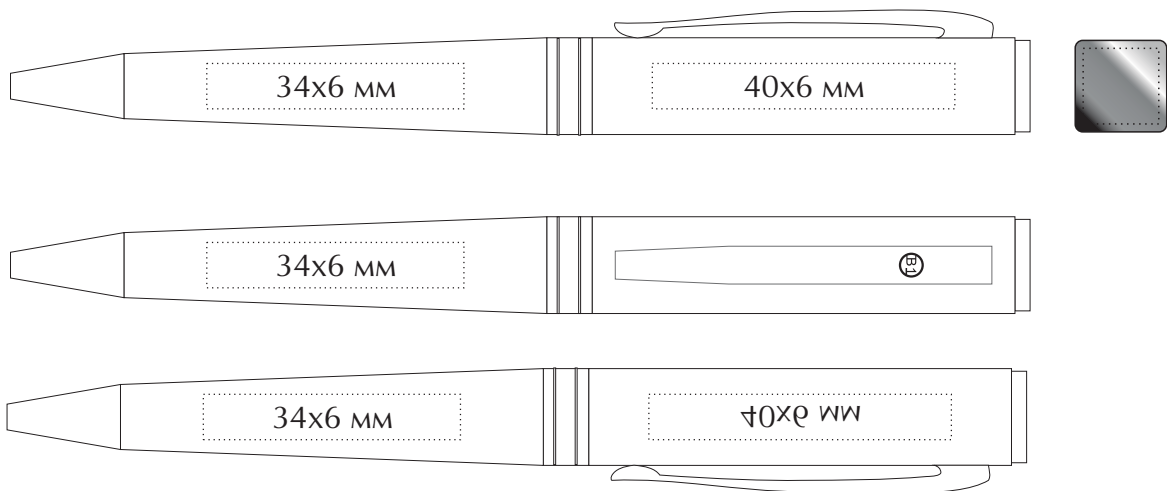

## Техническое задание

Наименование: Ручка шариковая «Wizard Gold»

Цвет: \_\_\_\_\_

Тип печати : \_\_\_\_\_

Цветность: \_\_\_\_\_

Кол-во: \_\_\_\_\_

МАКЕТ ВЫЧИТАН И СОГЛАСОВАН В ПЕЧАТЬ

“ \_\_\_ ” \_\_\_\_\_ 202\_\_