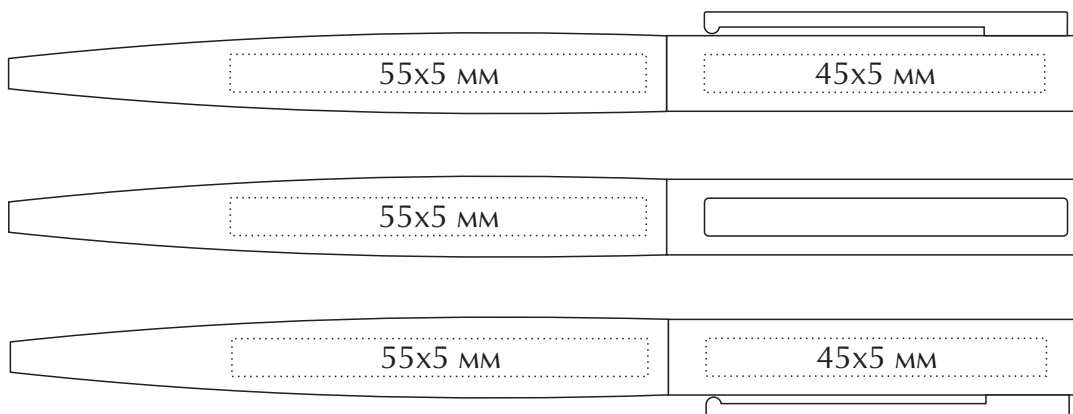

## Техническое задание

Наименование: Ручка шариковая «Tally»

Цвет: \_\_\_\_\_

Тип печати : \_\_\_\_\_

Цветность: \_\_\_\_\_

Кол-во: \_\_\_\_\_

МАКЕТ ВЫЧИТАН И СОГЛАСОВАН В ПЕЧАТЬ

“ \_\_\_ ” \_\_\_\_\_ 202\_\_