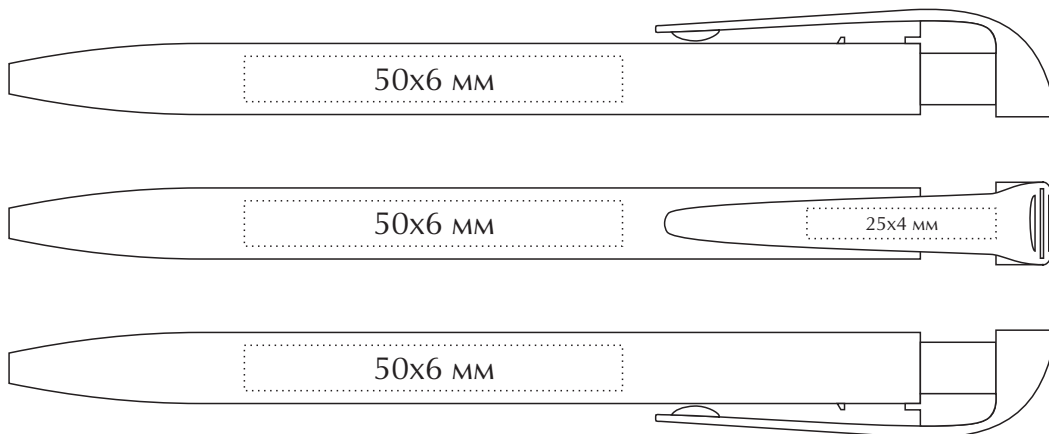

## Техническое задание

Наименование: Ручка пластиковая «Favorite Eco»

Цвет: \_\_\_\_\_

Тип печати : \_\_\_\_\_

Цветность: \_\_\_\_\_

Кол-во: \_\_\_\_\_

МАКЕТ ВЫЧИТАН И СОГЛАСОВАН В ПЕЧАТЬ

“ \_\_\_ ” \_\_\_\_\_ 201\_\_