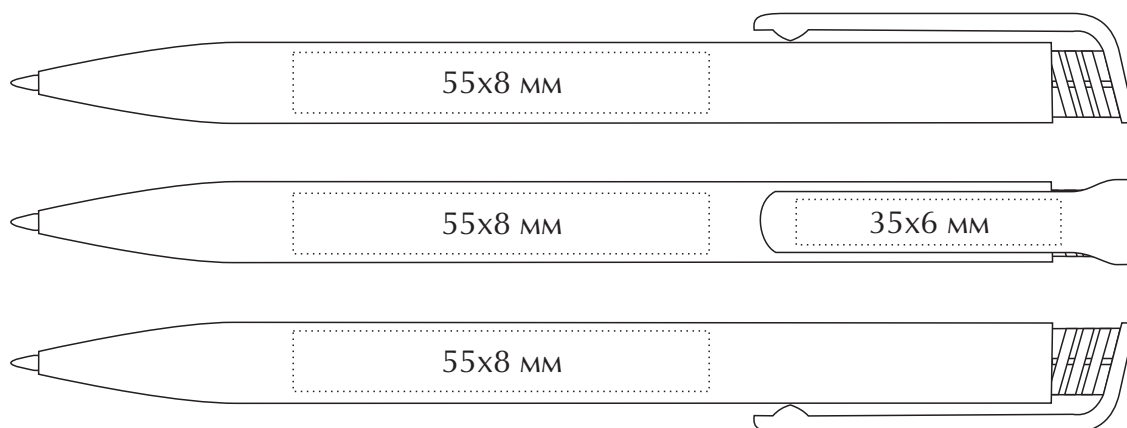

## Техническое задание

Наименование: Ручка пластиковая «Super Hit Recycled»

Цвет: \_\_\_\_\_

Тип печати : \_\_\_\_\_

Цветность: \_\_\_\_\_

Кол-во: \_\_\_\_\_

МАКЕТ ВЫЧИТАН И СОГЛАСОВАН В ПЕЧАТЬ

“ \_\_\_ ” \_\_\_\_\_ 201\_\_