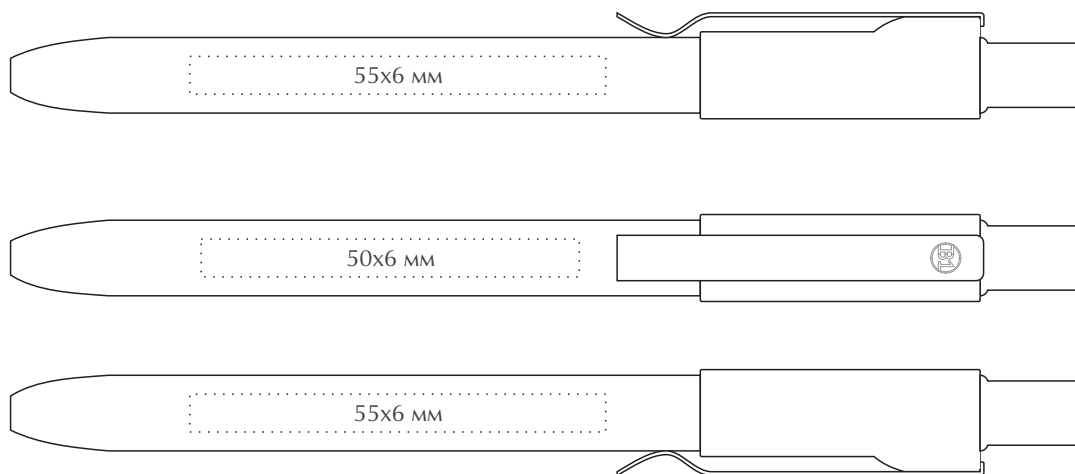

## Техническое задание

Наименование: Ручка металлическая «Staple»

Цвет: \_\_\_\_\_

Тип печати : \_\_\_\_\_

Цветность: \_\_\_\_\_

Кол-во: \_\_\_\_\_

МАКЕТ ВЫЧИТАН И СОГЛАСОВАН В ПЕЧАТЬ

“ \_\_\_ ” \_\_\_\_\_ 202\_\_