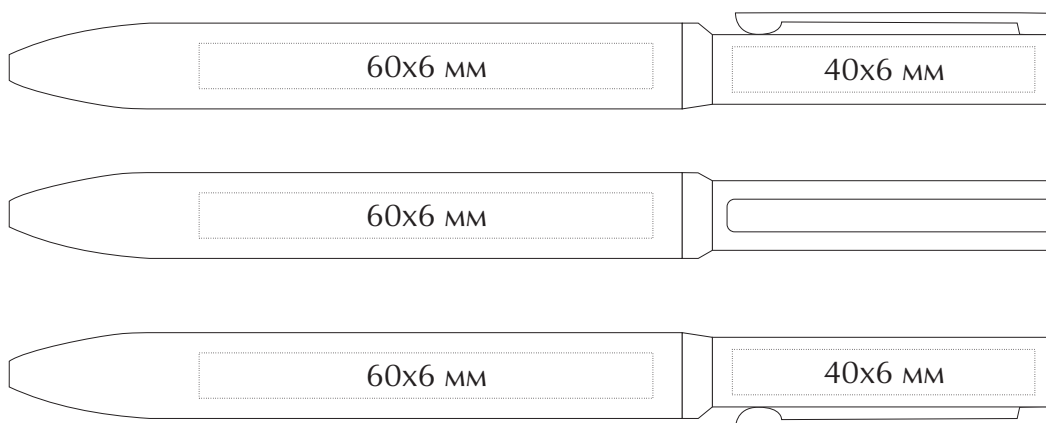

## Техническое задание

Наименование: Ручка шариковая «Mirror Black»

Цвет: \_\_\_\_\_

Тип печати : \_\_\_\_\_

Цветность: \_\_\_\_\_

Кол-во: \_\_\_\_\_

МАКЕТ ВЫЧИТАН И СОГЛАСОВАН В ПЕЧАТЬ

“ \_\_\_ ” \_\_\_\_\_ 202\_\_