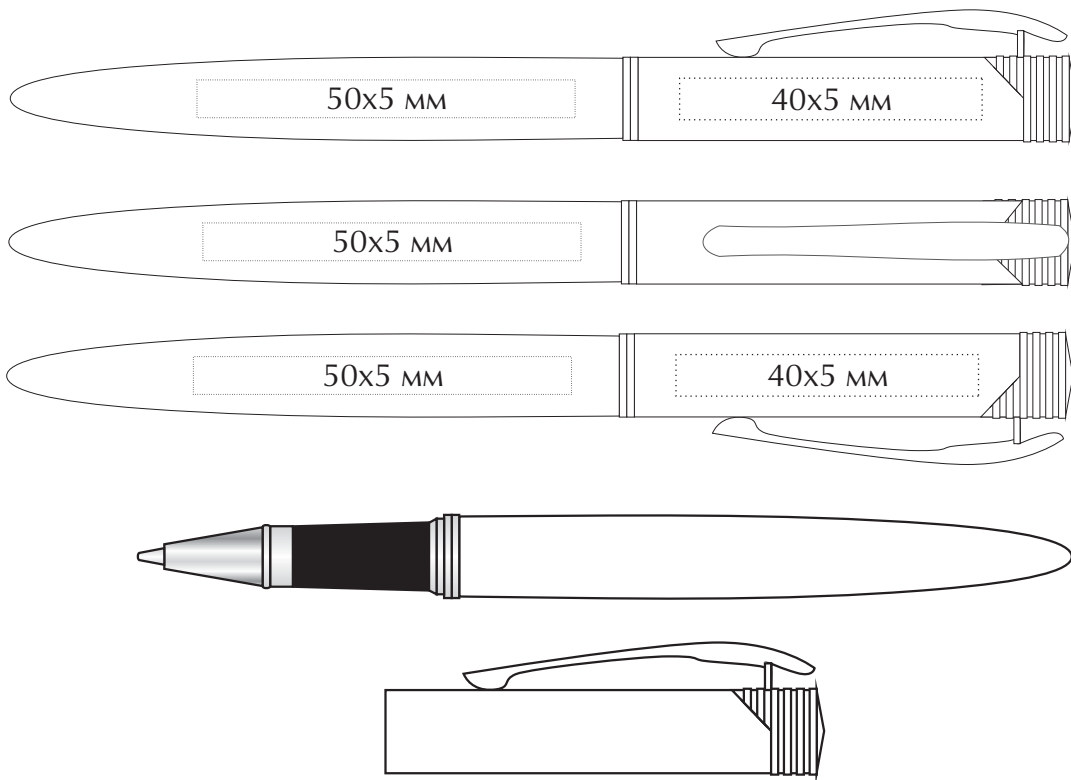

## Техническое задание

Наименование: Ручка шариковая «Cardinal»

Цвет: \_\_\_\_\_

Тип печати : \_\_\_\_\_

Цветность: \_\_\_\_\_

Кол-во: \_\_\_\_\_

МАКЕТ ВЫЧИТАН И СОГЛАСОВАН В ПЕЧАТЬ

“ \_\_\_ ” \_\_\_\_\_ 202\_\_