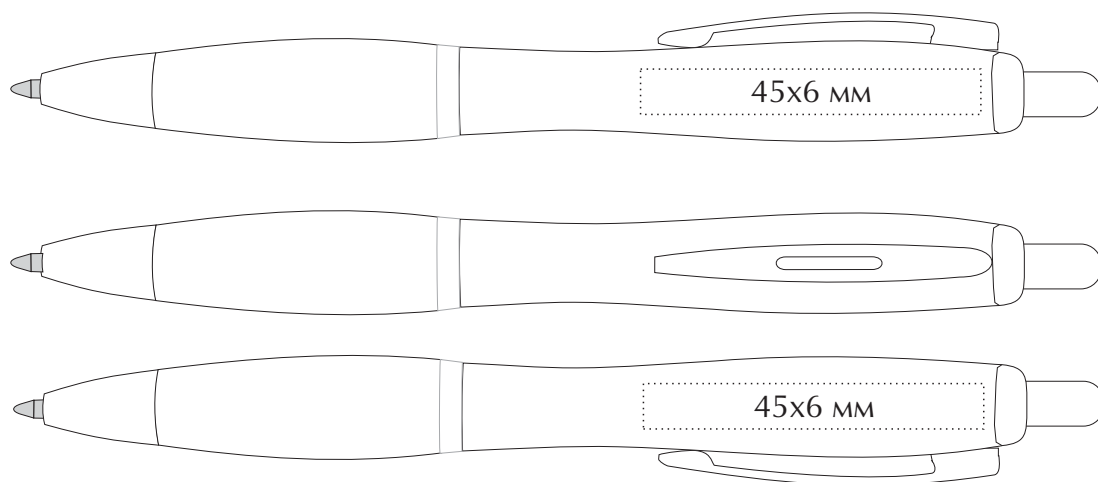

## Техническое задание

Наименование: Ручка из бамбука «Saltillo»

Цвет: \_\_\_\_\_

Тип печати : \_\_\_\_\_

Цветность: \_\_\_\_\_

Кол-во: \_\_\_\_\_

МАКЕТ ВЫЧИТАН И СОГЛАСОВАН В ПЕЧАТЬ

“ \_\_\_ ” \_\_\_\_\_ 202\_\_