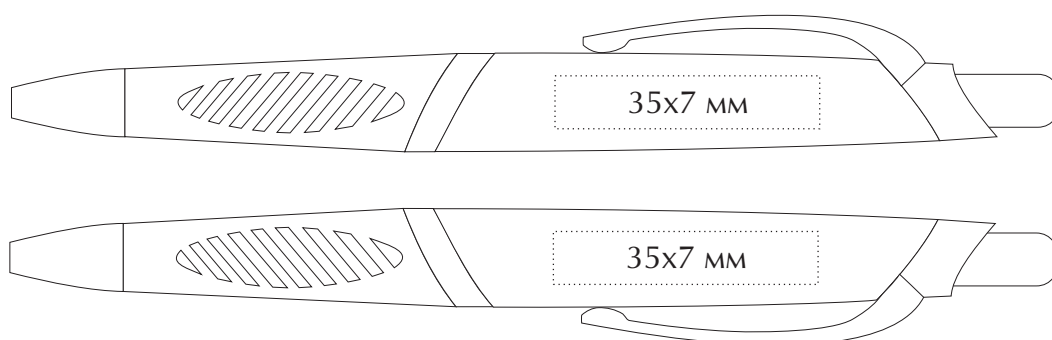

## Техническое задание

Наименование: Ручка шариковая «Призма»

Цвет: \_\_\_\_\_

Тип печати : \_\_\_\_\_

Цветность: \_\_\_\_\_

Кол-во: \_\_\_\_\_

МАКЕТ ВЫЧИТАН И СОГЛАСОВАН В ПЕЧАТЬ

" \_\_\_ " \_\_\_\_\_ 201 \_\_\_