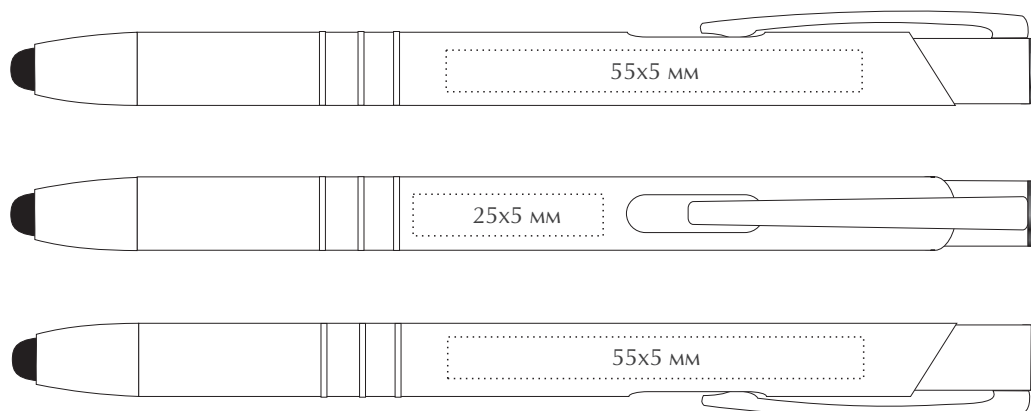

## Техническое задание

Наименование: Ручка шариковая «Рете»

Цвет: \_\_\_\_\_

Тип печати : \_\_\_\_\_

Цветность: \_\_\_\_\_

Кол-во: \_\_\_\_\_

МАКЕТ ВЫЧИТАН И СОГЛАСОВАН В ПЕЧАТЬ

“ \_\_\_ ” \_\_\_\_\_ 202\_\_