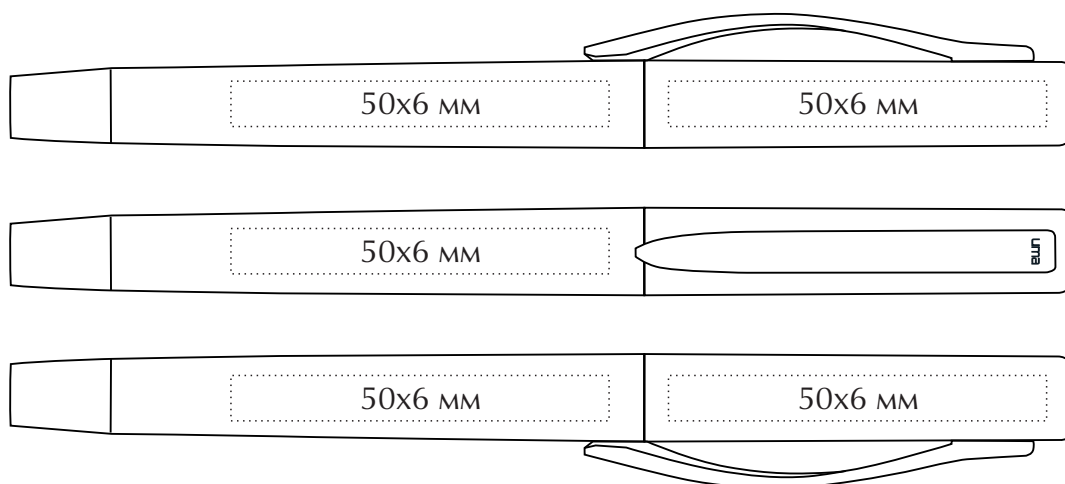

## Техническое задание

Наименование: Ручка-роллер из дерева «Titan Wood R»

Цвет: \_\_\_\_\_

Тип печати : \_\_\_\_\_

Цветность: \_\_\_\_\_

Кол-во: \_\_\_\_\_

МАКЕТ ВЫЧИТАН И СОГЛАСОВАН В ПЕЧАТЬ

"\_\_" \_\_\_\_\_ 201\_\_